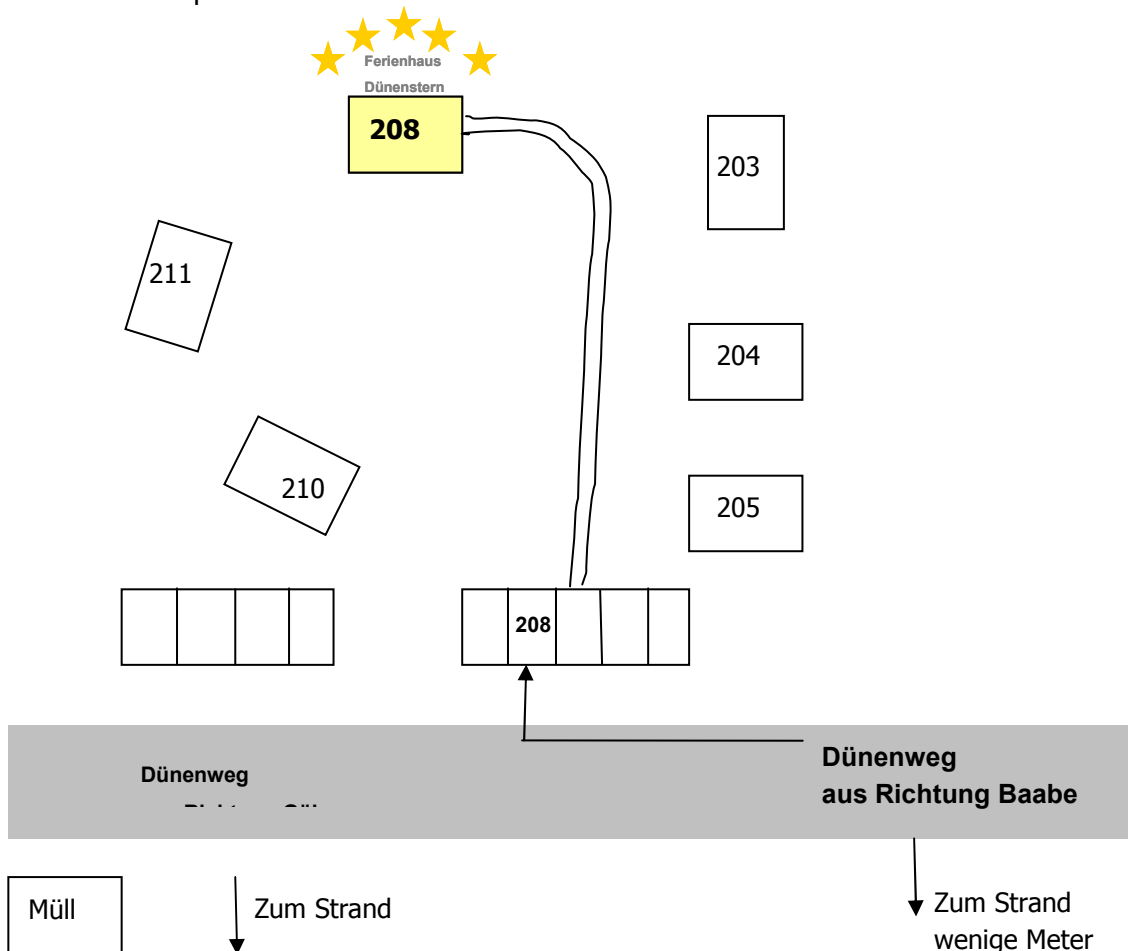

Ferienhaus Dünenstern, Dünenweg 208 in 18586 Ostseebad Baabe/Rügen
www.duenenstern.de

Von Stralsund über die B96 bis Bergen. In Bergen über die B196 Richtung Sellin bis Baabe.

Das Ferienhaus erreichen Sie über die Strandstraße (Ortszentrum Baabe). Am Ende der Strandstraße Richtung Ostsee folgen Sie rechts ab dem Dünenweg.

Dem Dünenweg folgen Sie ca. 1 km. Die Schranke im Dünenweg passieren Sie mit der vorher im Kurzentrum erworbenen Schrankenkarte. Ca. 370 m nach der Schranke erreichen Sie Ihren Parkplatz.

Das Ferienhaus ist auf der rechten Seite, direkt am Dünenweg aus Richtung Baabe. Der Parkplatz '208' gehört dazu.

Vom Parkplatz folgen Sie dem Fußweg ca. 30 m bis zum Haus 'Dünenstern' 208.

PS: Sollten Sie nachts anreisen, denken Sie bitte an eine Taschenlampe. Der Fußweg zum Haus ist nicht beleuchtet.

Bitte beachten Sie, dass innerhalb der Anlage jedem Ferienhaus nur ein Stellplatz zur Verfügung steht. Weiter PKWs müssen außerhalb der Anlage abgestellt werden.